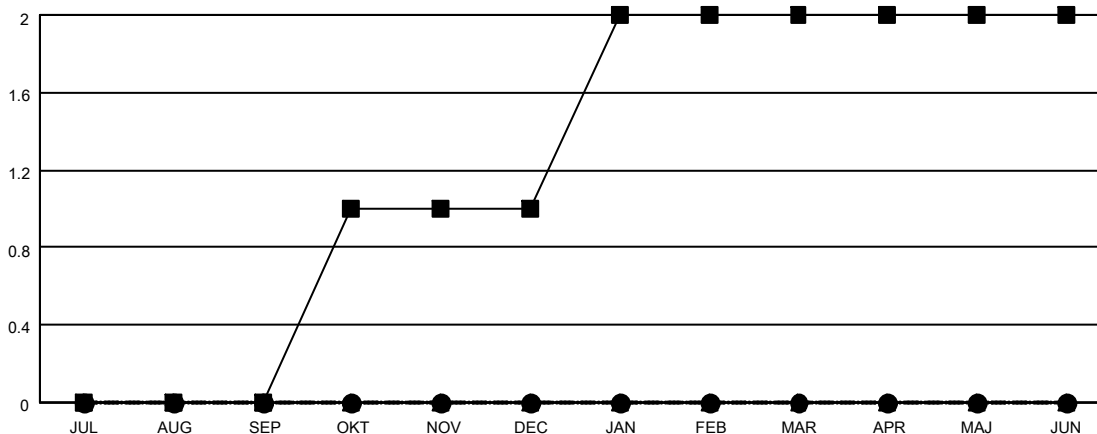

# MONTHLY MEMBERSHIP PROGRESS REPORT

OMRÅDE NORWAY

District 104 D

Results as of: 9/30/2022

| Klubbar                |                          |             |                 |
|------------------------|--------------------------|-------------|-----------------|
| RESULTAT FÖR 2022-2023 |                          |             |                 |
| KVARTAL                | MÅL AVSEENDE NYA KLUBBAR | NYA KLUBBAR | AVFÖRDA KLUBBAR |
| JUL/AUG/SEP            | 0                        | 0           | 0               |
| OKT/NOV/DEC            | 1                        | 0           | 0               |
| JAN/FEB/MAR            | 1                        | 0           | 0               |
| APR/MAJ/JUN            | 0                        | 0           | 0               |

| Medlemmar              |                               |                         |   |
|------------------------|-------------------------------|-------------------------|---|
| RESULTAT FÖR 2022-2023 |                               |                         |   |
| KVARTAL                | MÅL FÖR NETTO MEDLEMSTILLVÄXT | FAKTISK MEDLEMSTILLVÄXT | FAKTISKT ANTAL AVFÖRDA MEDLEMMAR (inklusive transfer) |
| JUL/AUG/SEP            | 20                            | 23                      | 38  |
| OKT/NOV/DEC            | 20                            | 0                       | 0   |
| JAN/FEB/MAR            | 20                            | 0                       | 0   |
| APR/MAJ/JUN            | 20                            | 0                       | 0   |

MÅL OCH FAKTISKT ANTAL NYA KLUBBAR

-■- MÅL AVSEENDE NYA KLUBBAR FÖR INNEVARANDE ÅR  
 -●- FAKTISKT ANTAL NYA KLUBBAR INNEVARANDE ÅR  
 -▲- FAKTISKT ANTAL NYA KLUBBAR UNDER FÖRGÅENDE ÅR

MÅL OCH FAKTISKT ANTAL MEDLEMMAR