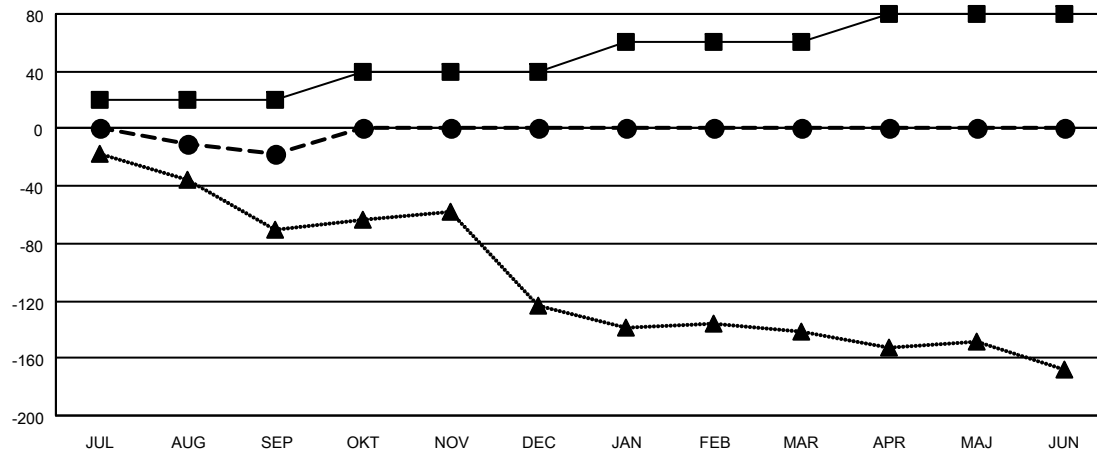

# MONTHLY MEMBERSHIP PROGRESS REPORT

OMRÅDE NORWAY

District 104 D

Results as of: 9/30/2022

| Klubbar                |                          |             |                 |
|------------------------|--------------------------|-------------|-----------------|
| RESULTAT FÖR 2022-2023 |                          |             |                 |
| KVARTAL                | MÅL AVSEENDE NYA KLUBBAR | NYA KLUBBAR | AVFÖRDA KLUBBAR |
| JUL/AUG/SEP            | 0                        | 0           | 0               |
| OKT/NOV/DEC            | 1                        | 0           | 0               |
| JAN/FEB/MAR            | 1                        | 0           | 0               |
| APR/MAJ/JUN            | 0                        | 0           | 0               |

| Medlemmar              |                               |                         |   |
|------------------------|-------------------------------|-------------------------|---|
| RESULTAT FÖR 2022-2023 |                               |                         |   |
| KVARTAL                | MÅL FÖR NETTO MEDLEMSTILLVÄXT | FAKTISK MEDLEMSTILLVÄXT | FAKTISKT ANTAL AVFÖRDA MEDLEMMAR (inklusive transfer) |
| JUL/AUG/SEP            | 20                            | 23                      | 38  |
| OKT/NOV/DEC            | 20                            | 0                       | 0   |
| JAN/FEB/MAR            | 20                            | 0                       | 0   |
| APR/MAJ/JUN            | 20                            | 0                       | 0   |

MÅL OCH FAKTISKT ANTAL NYA KLUBBAR

-■- MÅL AVSEENDE NYA KLUBBAR FÖR INNEVARANDE ÅR  
 -●- FAKTISKT ANTAL NYA KLUBBAR INNEVARANDE ÅR  
 -▲- FAKTISKT ANTAL NYA KLUBBAR UNDER FÖRGÅENDE ÅR

MÅL OCH FAKTISKT ANTAL MEDLEMMAR